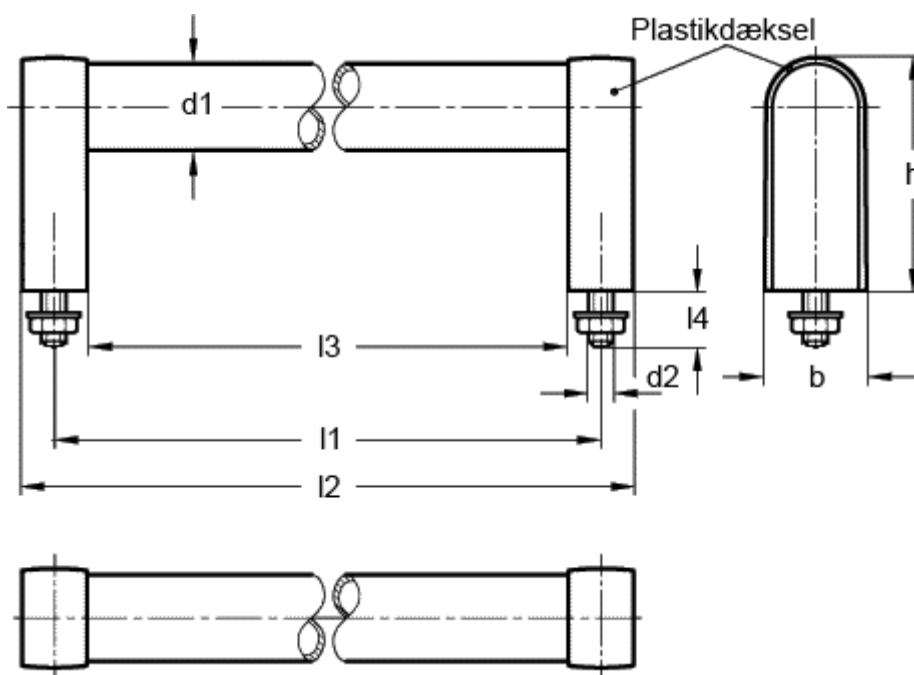

Varenummer: 20195400

Beskrivelse: E+G Rørgreb GN 669-28-400-B-EL

Mål

b	= 32
d1	= 28
d2	= M8
h ca.	= 60
l1	= 400
l2	= 420
l3	= 380
l4	= 20